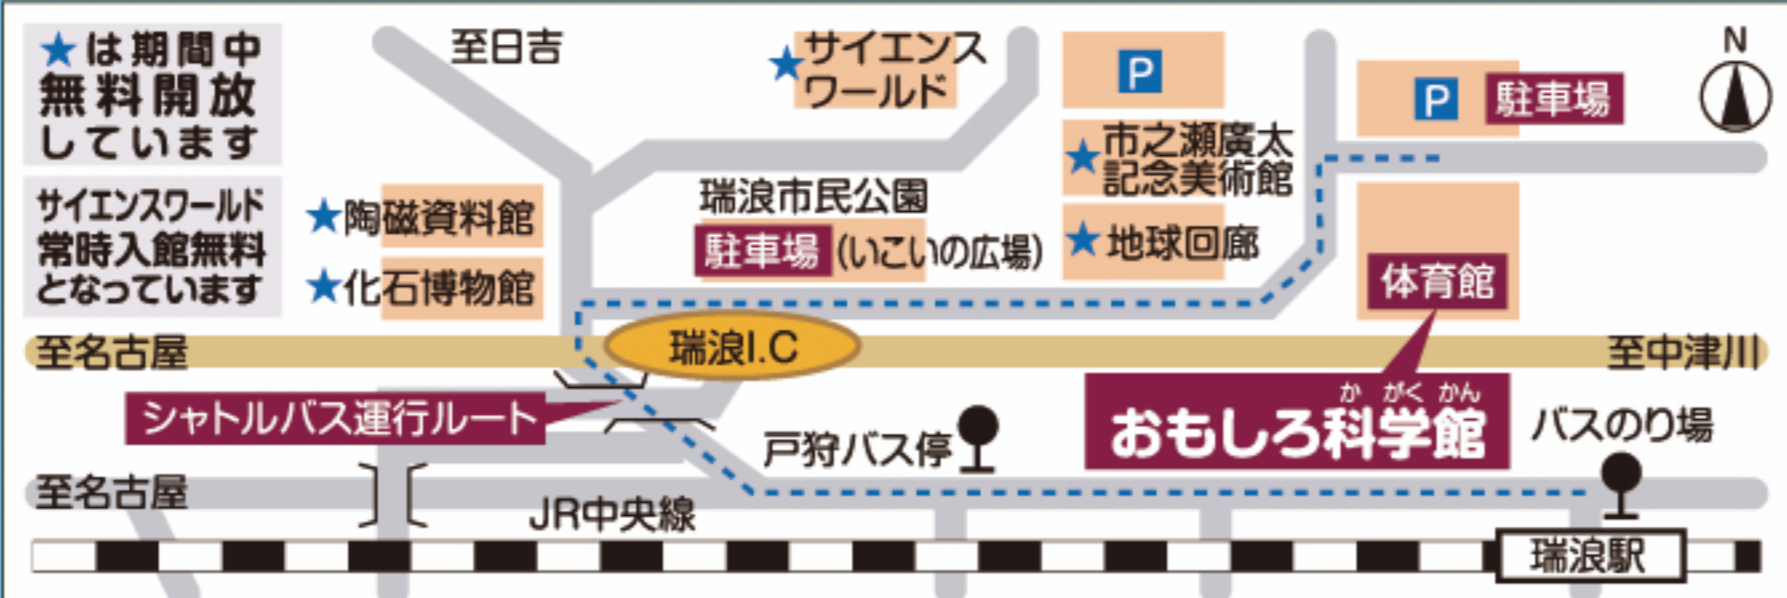

## ARGモーションキャプチャー体験

**ロコトレゲーム  
『ちきゅうをまもれ!』**

じんたい うご  
モーションセンサーで人体の動きを  
けんち からだうご  
検知し、体の動きをそのままゲーム  
しんごう おく  
に信号として送ります!

えーあーる え ほん  
**AR絵本**

とぶ えほん み  
カメラを通して絵本を見ると  
キャラクターや文字が浮かび上がって  
み ふしげ たの えーあーるえほん  
見える不思議で楽しいAR絵本!

きょうりょくこくぶんつてんせんせい あいしほくとくひいやく にんげんじょうほうがくぶけんせきしゅう  
協力: 国分三輝先生(愛知淑徳大学 人間情報学部 准教授)

**『エネルギーアイランドの  
謎を解き明かせ!!』  
クイズラリー**

せいがいしゃ きねんひん  
正解者に記念品プレゼント!

かいじょうない てんじ ぶつ  
会場内の展示物や  
たいけん こうさく  
体験・工作にヒントがあるぞ!  
この  
クイズに答えてキーワードを探そう!

てんさい  
**天才エンズO×クイズ**

かいとう  
**クイズにO×で回答!**

てんさいしゅう  
**めざせ天才賞!**

とうじつそうこううけつけ  
●当日総合受付で  
さんか うつ  
参加を受け付けます。

さんかたいしゅう  
参加対象  
しょうがくせい  
**小学生**  
各日  
先着**20名**

### シャトルバス時刻表 無料 片道約10分です。

JR 瑞浪駅	09:30	10:15	10:45	11:40
	13:45	14:40	15:10	
瑞浪市民体育館	10:30	11:25	13:30	14:25
	14:55	15:50	16:15	

※会場と瑞浪駅(駅北側ロータリーから乗車)を結ぶ無料シャトルバスを運行しております。  
※自家用車にてご来場の際は、警備員に従って駐車してください。